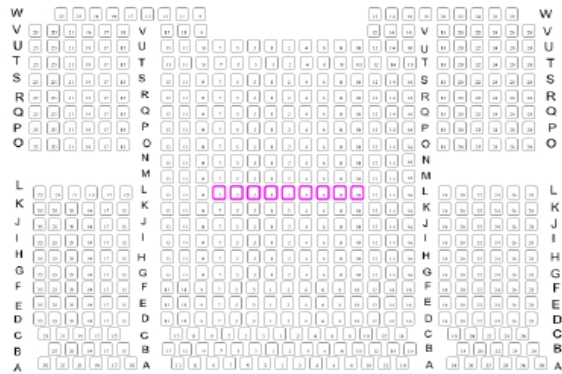

PLAN DE SALLE CEPAC SILO

3ème Balcon Face

2ème Balcon Face

1er Balcon Face

Orchestre Haut

Orchestre Bas

SCENE

Capacité de la Salle	1771 Places
Servitudes Salle	53 Places

Total Commercialisable	1718 Places
------------------------	-------------

	PMR
	ACCOMPAGNATEURS
	SERVITUDES SALLE

2ème Balcon Côté Impair

1er Balcon Côté Impair

2ème Balcon

1er Balcon Côté Pair