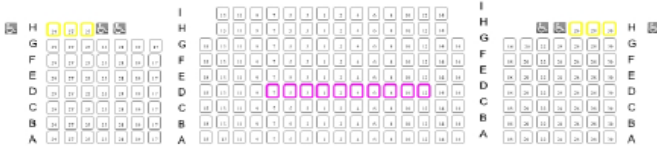

PLAN DE SALLE CEPAC SILO

3ème Balcon Face

2ème Balcon Face

1er Balcon Face

Orchestre Haut

Orchestre Bas

SCENE

Capacité de la Salle	1771 Places
Servitudes Salle	53 Places

Total Commercialisable	1718 Places
------------------------	-------------

	PMR
	ACCOMPAGNATEURS
	SERVITUDES SALLE

2ème Balcon Côté Impair

1er Balcon Côté Impair

2ème Balcon

1er Balcon Côté Pair