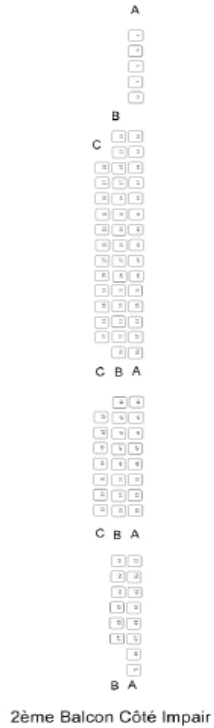

PLAN DE SALLE CEPAC SILO

3ème Balcon Face

2ème Balcon Face

1er Balcon Face

Orchestre Haut

Orchestre Bas

SCENE

Capacité de la Salle	1771 Places
Servitudes Salle	53 Places

Total Commercialisable	1718 Places
------------------------	-------------

	PMR
	ACCOMPAGNATEURS
	SERVITUDES SALLE

2ème Balcon Côté Impair

1er Balcon Côté Impair

2ème Balcon

1er Balcon Côté Pair