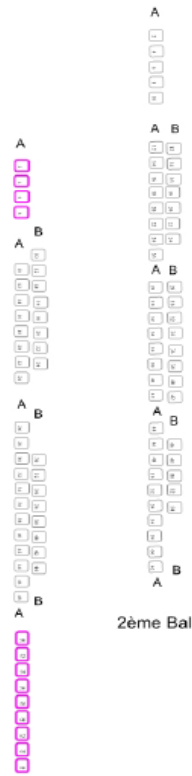

PLAN DE SALLE CEPAC SILO

3ème Balcon Face

2ème Balcon Face

1er Balcon Face

Orchestre Haut

Orchestre Bas

SCENE

Capacité de la Salle	1771 Places
Servitudes Salle	53 Places

Total Commercialisable	1718 Places
------------------------	-------------

	PMR
	ACCOMPAGNATEURS
	SERVITUDES SALLE

2ème Balcon Côté Impair

1er Balcon Côté Impair

2ème Balcon

1er Balcon Côté Pair