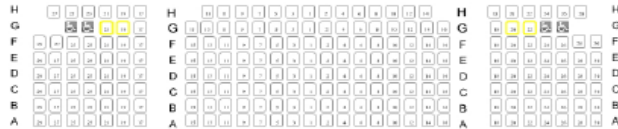

PLAN DE SALLE CEPAC SILO

3ème Balcon Face

2ème Balcon Face

1er Balcon Face

Orchestre Haut

Orchestre Bas

SCENE

Capacité de la Salle	1771 Places
Servitudes Salle	53 Places

Total Commercialisable	1718 Places
------------------------	-------------

	PMR
	ACCOMPAGNATEURS
	SERVITUDES SALLE

2ème Balcon Côté Impair

1er Balcon Côté Impair

2ème Balcon

1er Balcon Côté Pair