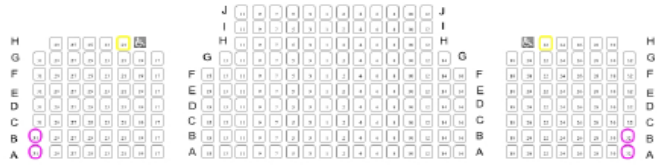

PLAN DE SALLE CEPAC SILO

3ème Balcon Face

2ème Balcon Face

1er Balcon Face

Orchestre Haut

Orchestre Bas

SCENE

Capacité de la Salle	1771 Places
Servitudes Salle	53 Places

Total Commercialisable	1718 Places
------------------------	-------------

	PMR
	ACCOMPAGNATEURS
	SERVITUDES SALLE

2ème Balcon Côté Impair

1er Balcon Côté Impair

2ème Balcon

1er Balcon Côté Pair